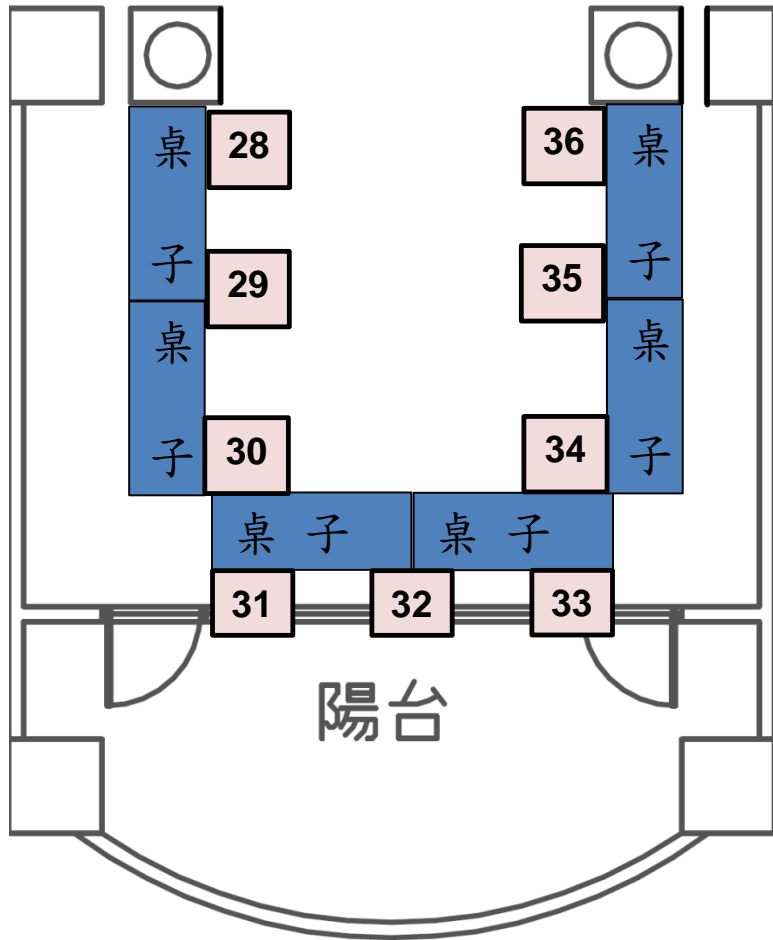

展示組別及位置圖(6F中庭)

電梯

綜三館6F中庭

組別	學號	姓名	指導老師	題目
28	40343104	楊沛臻	許永和	組合式雲端六角燈具
	40343237	楊宸瑜	許永和	
29	40343224	許乃立	許永和	智慧居家瓦斯系統
	40343247	戴和勳	許永和	
	40343252	蘇慶軒	許永和	
30	40343243	鄭宸安	許永和	高互動性之體感裝置與手套
	40343245	鄭達源	許永和	
	40343249	簡伯翰	許永和	
31	40343219	侯皓晟	許永和	3D手勢控制系統
	40343229	陳嘉宏	許永和	
	40343255	洪偉峻	許永和	
32	40343212	呂皓璋	許永和	可攜組合式智慧型自行車方向燈
	40343217	林奕宏	許永和	
33	40343235	黃淇翔	林武杰	區塊鍊智能合約-基於以太坊
	40343246	賴庠鈞	林武杰	
34	40343206	王上宏	林武杰	起跑訓練分析
	40343234	黃晟育	林武杰	
	40343244	鄭凱聲	林武杰	
35	40343208	王翊安	林武杰	VR虛擬實境資料視覺化
	40343231	黃一倫	林武杰	
	40343239	劉家豪	林武杰	
36	40343202	邱祥晴	林武杰	分析網路連線日誌並預測攻擊事件-以Spark平台實現
	40343209	何昇榕	林武杰