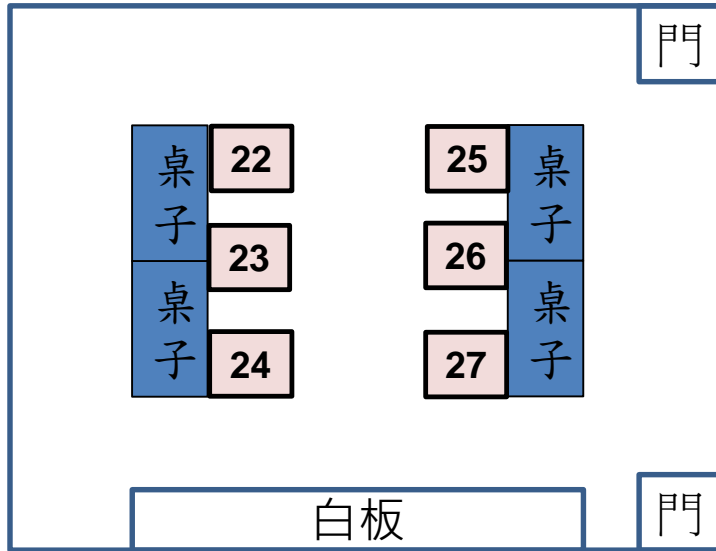

展示組別及位置圖(413教室)

組別	學號	姓名	指導老師	題目
22	40343148	謝岱宏	黃建宏	運用深度學習方法預測 癌症基因與藥物
23	40343143	鄧邦曜	林易泉	直播教學系統
	40343147	賴昭翰	林易泉	
24	40343116	林旭政	林易泉	多人視訊會議
	40343123	張靜平	林易泉	
	40343144	鄭通	林易泉	
	40348150	曾建豪	林易泉	
25	40343248	謝明諺	林易泉	SDN宿舍網路管理系統
	40343218	林柏宇	林易泉	
	40343225	陳仕杰	林易泉	
26	40343130	曾云奕	江季翰	創坑
	40343150	魏廷昇	江季翰	
27	40343106	王鬆翔	江季翰	客家協會導覽系統
	40343113	李安	江季翰	
	40343126	陳冠廷	江季翰	
	40343140	劉紘志	江季翰	
	40343142	蔣政樺	江季翰