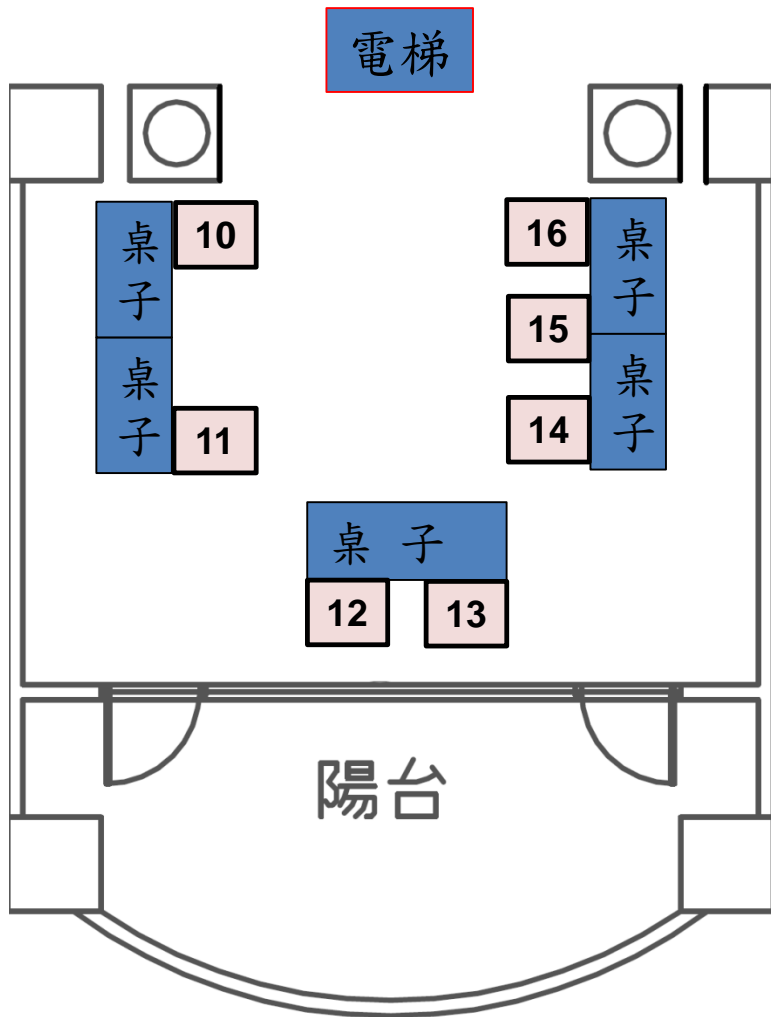

展示組別及位置圖(3F走廊)

組別	學號	姓名	指導老師	題目
1	40343109	王煜淳	簡銘伸	雲端線上Scratch教學平台
	40343112	呂丞庭	簡銘伸	
2	40343214	沈君翰	簡銘伸	SnowBo聲控自走車
	40343215	林子維	簡銘伸	
3	40343216	林冠廷	簡銘伸	
	40343241	蔣承憲	簡銘伸	工廠訂單管理系統
4	40343251	蘇士軒	簡銘伸	
	40343205	方彥傑	簡銘伸	模擬射擊遊戲
	40343211	吳柏翰	簡銘伸	
5	40343220	時昱凱	簡銘伸	
	40343242	鄧文豪	簡銘伸	
5	40043242	葉東林	謝仕杰	可逆式之資料隱藏
6	40343102	林佩瑤	黃世昌	自動刷牆機
	40343139	劉政寰	黃世昌	
7	40243125	張佑任	黃世昌	3D動畫影片-交通慘案故事
8	40343117	林奕任	黃世昌	智慧窗簾2.0
	40343127	陳品亦	黃世昌	
9	40343107	王怡翔	黃世昌	自動洗米機
	40343111	吳建勳	黃世昌	
	40343134	黃柏晨	黃世昌	
	40343136	黃琮翰	黃世昌	

314、315實驗室

316實驗室

317、318實驗室

- 9 桌子
- 8 桌子
- 7 桌子
- 6 桌子
- 5 桌子
- 4 桌子
- 3 桌子
- 2 桌子
- 1 桌子

305實驗室

303、304實驗室

301、302實驗室

綜三館3F

展示組別及位置圖(3F中庭)

綜三館3F中庭

組別	學號	姓名	指導老師	題目
10	40343118	林彥樺	謝仕杰	客製化物件辨識系統
	40343125	郭耀文	謝仕杰	
	40343129	陳政緯	謝仕杰	
	40343132	黃元洲	謝仕杰	
11	40343119	邱商榮	謝仕杰	虎科校園導覽系統
	40343122	張宇賢	謝仕杰	
	40343133	黃威豪	謝仕杰	
12	40243152	劉騰駢	張朝陽	TDK自動組比賽規則動畫製作
13	40343128	陳奕霖	張朝陽	TDK講解比賽規則動畫製作
	40343203	陳奕心	張朝陽	
	40343256	陳柔均	張朝陽	
14	40343103	袁若茵	陳國益	講故事機器人
	40343108	王韋翔	陳國益	
	40343120	徐元斌	陳國益	
	40343124	莊閔傑	陳國益	
15	40343101	周映澄	陳國益	智慧寫字機
	40343153	王靖昀	陳國益	
16	40343121	郝昀	陳國益	媽媽無油無慮
	40343146	盧宇程	陳國益	
	40343210	吳威翰	陳國益	
	40343240	蔡昀庭	陳國益	