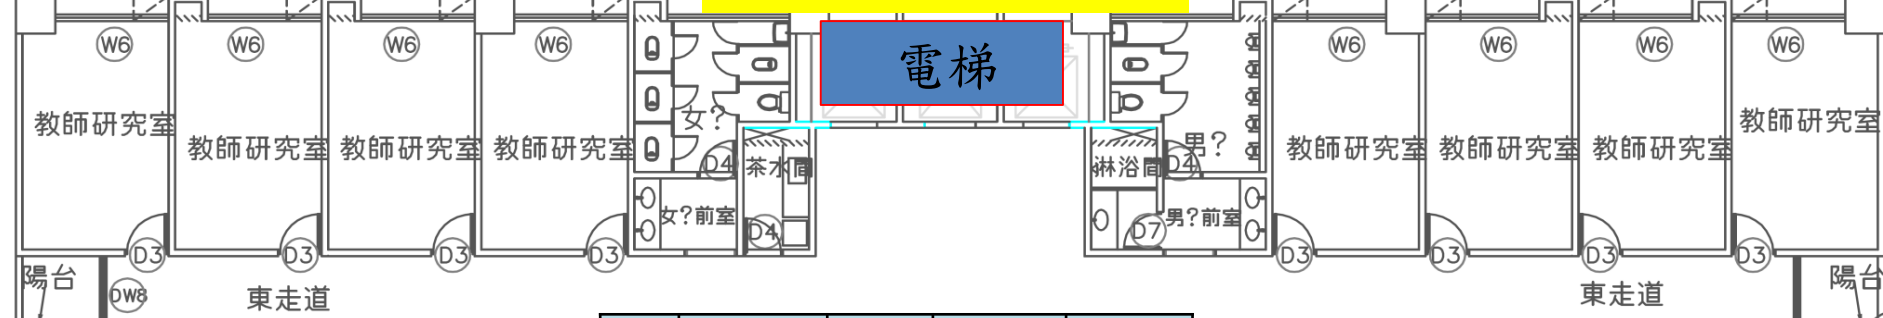

展示組別及位置圖(3F走廊)

組別	學號	姓名	指導老師	題目
1	40343109	王煜淳	簡銘伸	雲端線上Scratch教學平台
	40343112	呂丞庭	簡銘伸	
2	40343214	沈君翰	簡銘伸	SnowBo聲控自走車
	40343215	林子維	簡銘伸	
3	40343216	林冠廷	簡銘伸	
	40343241	蔣承憲	簡銘伸	工廠訂單管理系統
4	40343251	蘇士軒	簡銘伸	
	40343205	方彥傑	簡銘伸	模擬射擊遊戲
	40343211	吳柏翰	簡銘伸	
5	40343220	時昱凱	簡銘伸	
	40343242	鄧文豪	簡銘伸	
5	40043242	葉東林	謝仕杰	可逆式之資料隱藏
6	40343102	林佩瑤	黃世昌	自動刷牆機
	40343139	劉政寰	黃世昌	
7	40243125	張佑任	黃世昌	3D動畫影片-交通慘案故事
8	40343117	林奕任	黃世昌	智慧窗簾2.0
	40343127	陳品亦	黃世昌	
9	40343107	王怡翔	黃世昌	自動洗米機
	40343111	吳建勳	黃世昌	
	40343134	黃柏晨	黃世昌	
	40343136	黃琮翰	黃世昌	

314、315實驗室

316實驗室

317、318實驗室

- 9 桌子
- 8 桌子
- 7 桌子
- 6 桌子
- 5 桌子
- 4 桌子
- 3 桌子
- 2 桌子
- 1 桌子

305實驗室

303、304實驗室

301、302實驗室

綜三館3F