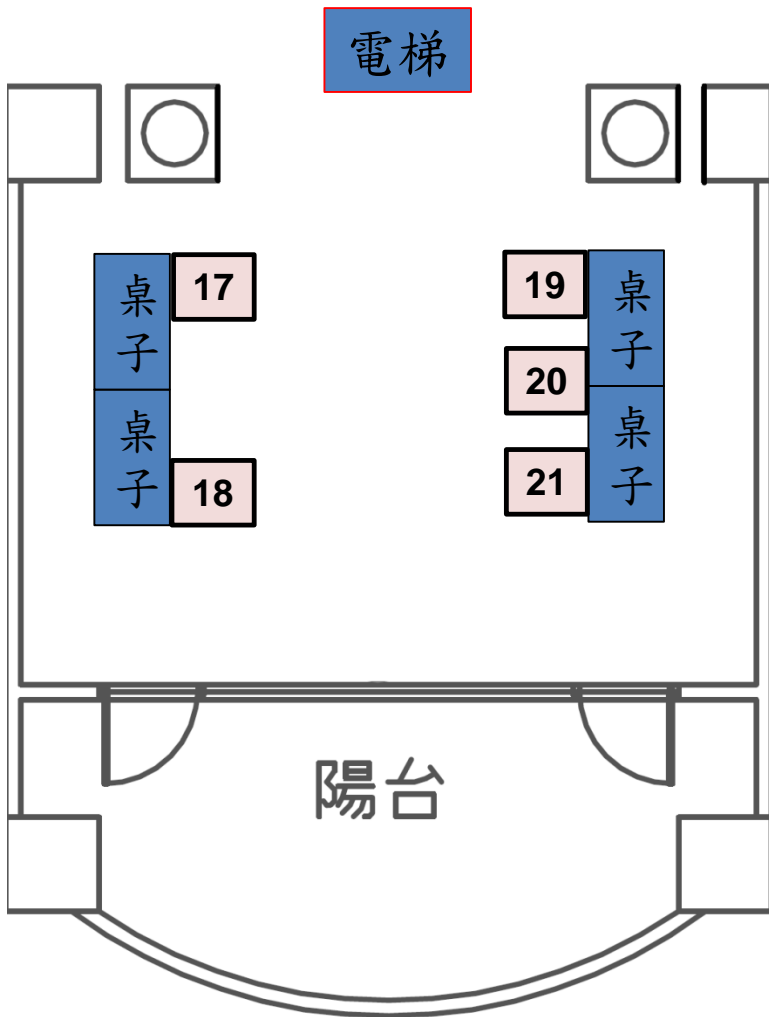

展示組別及位置圖(4F中庭)

綜三館4F中庭

組別	學號	姓名	指導老師	題目
17	40343201	林加慧	江季翰	泰提昂傳說 (Legends of Tetris)
	40343207	王冠曉	江季翰	
	40343226	陳冠穎	江季翰	
18	40343204	葉晴尹	江季翰	新租屋網
	40343228	陳威傑	江季翰	
	40343232	黃立豪	江季翰	
	40343233	黃彥傑	江季翰	
	40343236	楊全還	江季翰	
19	40343238	蒙偉倫	江季翰	Pnote (皮諾特)
	40343105	尤泓哲	黃惠俞	
	40343137	楊承曄	黃惠俞	
20	40343145	鄭偉心	黃惠俞	貝受照顧
	40343141	蔡明峰	許乙清	
21	40343151	羅翊誠	許乙清	自由租屋
	40343110	余俊德	許乙清	
	40343135	黃偉哲	許乙清