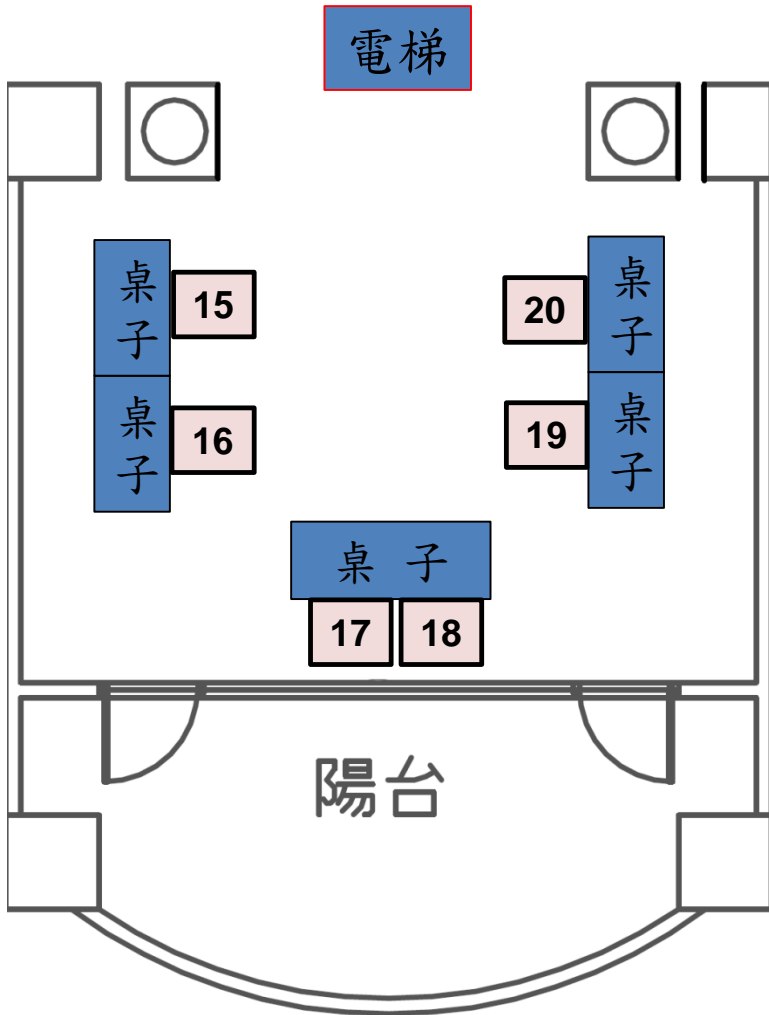

展示組別及位置圖(3F走廊)

電梯

314、315實驗室

305實驗室

316實驗室

303、304實驗室

317、318實驗室

301、302實驗室

桌子
5
6

桌子
4
3
2
1

門廊頂部

綜三館3F

展示組別及位置圖(3F中庭)

組別	學號	姓名	指導老師	題目	
9	40543119	邦家瑜	陳國益	爬樓梯機器人	3F中庭
	40543153	蘇鈺歲			
	40543145	潘相銓			
	40543228	張明和			
10	40543148	賴俊維	陳國益	MR航空引擎	3F中庭
	40543204	謝寶萱			
	40543106	王宣融			
	40543211	吳崧禾			
11	40543124	林詠翔	鄭錦聰	人工智慧辨識回收桶	3F中庭
	40543111	吳哲豪			
	40543123	林俊佑			
	40543107	江文瑞			
12	40543202	徐珮軒	鄭錦聰	五子棋智慧系統	3F中庭
	40543205	尤鼎盛			
	40543206	王柏翔			
13	40543213	宋沛誠	簡銘伸	具物聯網之智慧道路監控系統	3F中庭
	40543214	李志祥			
14	40543225	洪偉程	簡銘伸	基於自動關鍵字分類和深度資訊搜尋對應於特定語言大數據的組合	3F中庭
	40543245	蔡昇哲			
	40543235	陳郁偉			

綜三館3F中庭

展示組別及位置圖(4F中庭)

組別	學號	姓名	指導老師	題目	
15	40543117	李牧融	徐元寶	載物小幫手	4F中庭
	40543146	蔡忠諺			
	40543122	林汶緯			
16	40543234	陳柏勳	黃建宏	機器學習之應用-影像辨識及癌症蛋白分類預測	4F中庭
	40543219	周岑恩			
17	40543238	黃浩東	鄭錦聰	探討CNN與Autoencoder深度學習特徵值的關聯與在機械零件辨識之應用	4F中庭
18	40543105	尤豐盛	鄭錦聰	聊天機器人	4F中庭
	40543139	曾國榮			
	40543130	張博堯			
19	40543227	翁松逸	徐元寶	VR機車引擎組裝教學	4F中庭
20	40543101	吳婕寧	鄭錦聰	交通路況偵測系統	4F中庭
	40543103	莊于欣			

綜三館4F中庭

展示組別及位置圖(402會議室)

組別	學號	姓名	指導老師	題目	
21	40543217	李柏逸	許乙清	SoRun	402
	40543244	蔡文			
22	40543126	洪瑋均	許乙清	外送好幫手	402
	40543120	周奕陽			
	40543108	吳宜錚			
	40543137	陳郁元			
23	40543229	郭忠凱	許乙清	長照小幫手	402
	40543233	陳秉庭			
	40543230	陳朱駿			
24	40543115	李其穎	許乙清	人健人愛	402
	40543140	黃炳翔			
	40524145	鄭琨霖			
25	40543113	呂羿辰	黃世昌	坐姿校正器	402
	40543208	吳尚謙			
	40543151	蘇冠倫			