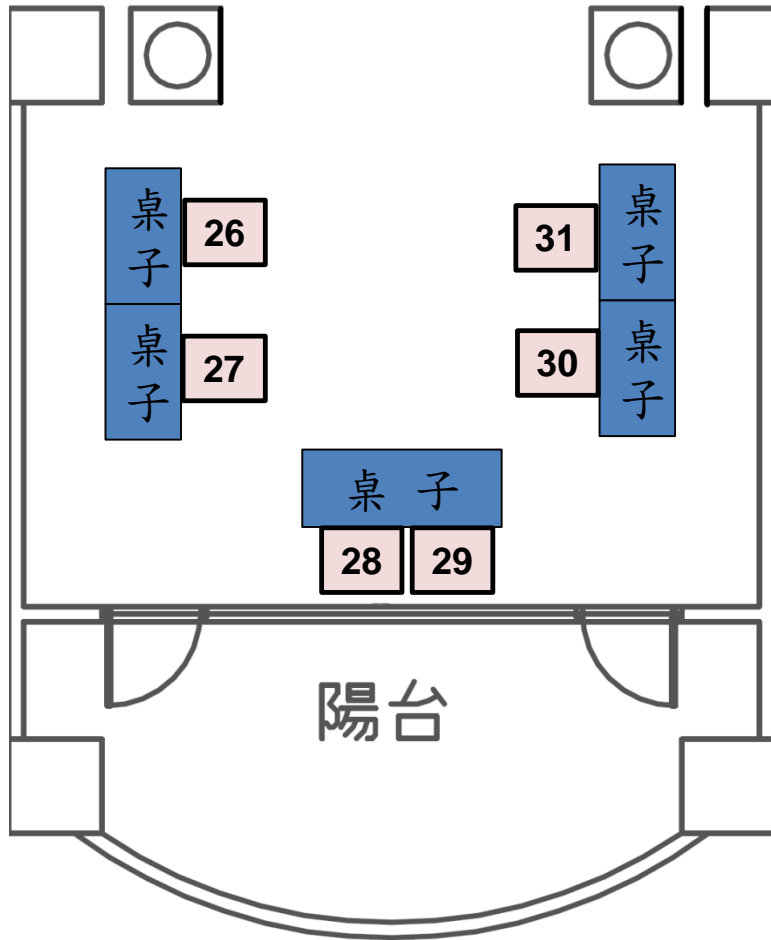

綜三館3F中庭

展示組別及位置圖(4F中庭)

組別	學號	姓名	指導老師	題目	
15	40543117	李牧融	徐元寶	載物小幫手	4F中庭
	40543146	蔡忠諺			
	40543122	林汶緯			
16	40543234	陳柏勳	黃建宏	機器學習之應用-影像辨識及癌症蛋白分類預測	4F中庭
	40543219	周岑恩			
17	40543238	黃浩東	鄭錦聰	探討CNN與Autoencoder深度學習特徵值的關聯與在機械零件辨識之應用	4F中庭
18	40543105	尤豐盛	鄭錦聰	聊天機器人	4F中庭
	40543139	曾國榮			
	40543130	張博堯			
19	40543227	翁松逸	徐元寶	VR機車引擎組裝教學	4F中庭
20	40543101	吳婕寧	鄭錦聰	交通路況偵測系統	4F中庭
	40543103	莊于欣			

綜三館4F中庭

展示組別及位置圖(402會議室)

組別	學號	姓名	指導老師	題目	
21	40543217	李柏逸	許乙清	SoRun	402
	40543244	蔡文			
22	40543126	洪瑋均	許乙清	外送好幫手	402
	40543120	周奕陽			
	40543108	吳宜錚			
	40543137	陳郁元			
23	40543229	郭忠凱	許乙清	長照小幫手	402
	40543233	陳秉庭			
	40543230	陳朱駿			
24	40543115	李其穎	許乙清	人健人愛	402
	40543140	黃炳翔			
	40524145	鄭琨霖			
25	40543113	呂羿辰	黃世昌	坐姿校正器	402
	40543208	吳尚謙			
	40543151	蘇冠倫			

展示組別及位置圖(6F中庭)

電梯

綜三館6F中庭

組別	學號	姓名	指導老師	題目	
26	40543149	鮑嘉呈	許永和	燈光舞台整合控制系統	6F中庭
	40543237	曾逸軒			
	40543249	顏子翔			
27	40543230	郭耕綸	許永和	具備LoRa遠端影像與資訊整合之傳輸系統	6F中庭
	40543242	劉家均			
	40543246	蕭偉哲			
	40543247	賴榮軒			
28	40543128	高士弘	許永和	具備共享式外掛型藍牙車鎖	6F中庭
	40543129	張景皓			
	40543132	郭倫廷			
29	40543143	廖彥祺	許永和	具備偵測桌球球拍擊球力之分析系統	6F中庭
	40543150	鍾承諺			
	40543203	楊宜臻			
30	40443207	王靖齊	林武杰	智慧農業之無人機影像辨識	6F中庭
	40443218	林柏翰			
31	40543154	陳芷蘋	許永和	智慧座椅系統	6F中庭