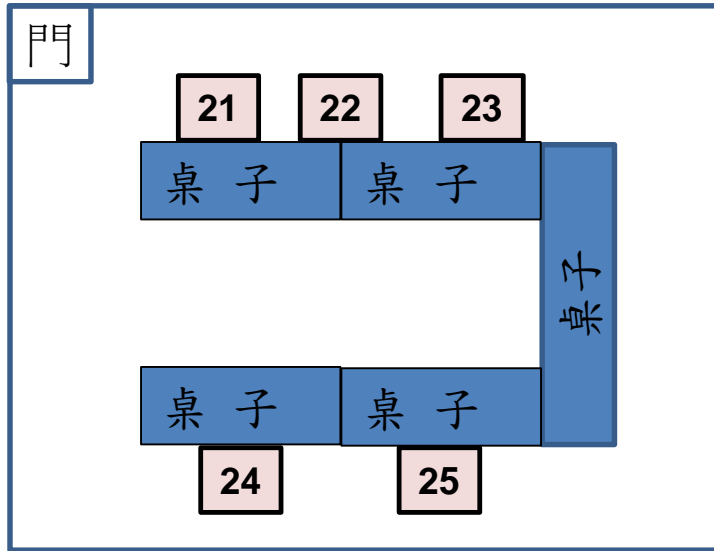

桌子
5
6

桌子
4
3
2
1

門廊頂部

綜三館3F

展示組別及位置圖(3F中庭)

組別	學號	姓名	指導老師	題目	
9	40543119	邦家瑜	陳國益	爬樓梯機器人	3F中庭
	40543153	蘇鈺歲			
	40543145	潘相銓			
	40543228	張明和			
10	40543148	賴俊維	陳國益	MR航空引擎	3F中庭
	40543204	謝寶萱			
	40543106	王宣融			
	40543211	吳崧禾			
11	40543124	林詠翔	鄭錦聰	人工智慧辨識回收桶	3F中庭
	40543111	吳哲豪			
	40543123	林俊佑			
	40543107	江文瑞			
12	40543202	徐珮軒	鄭錦聰	五子棋智慧系統	3F中庭
	40543205	尤鼎盛			
	40543206	王柏翔			
13	40543213	宋沛誠	簡銘伸	具物聯網之智慧道路監控系統	3F中庭
	40543214	李志祥			
14	40543225	洪偉程	簡銘伸	基於自動關鍵字分類和深度資訊搜尋對應於特定語言大數據的組合	3F中庭
	40543245	蔡昇哲			
	40543235	陳郁偉			

綜三館3F中庭

展示組別及位置圖(4F中庭)

組別	學號	姓名	指導老師	題目	
15	40543117	李牧融	徐元寶	載物小幫手	4F中庭
	40543146	蔡忠諺			
	40543122	林汶緯			
16	40543234	陳柏勳	黃建宏	機器學習之應用-影像辨識及癌症蛋白分類預測	4F中庭
	40543219	周岑恩			
17	40543238	黃浩東	鄭錦聰	探討CNN與Autoencoder深度學習特徵值的關聯與在機械零件辨識之應用	4F中庭
18	40543105	尤豐盛	鄭錦聰	聊天機器人	4F中庭
	40543139	曾國榮			
	40543130	張博堯			
19	40543227	翁松逸	徐元寶	VR機車引擎組裝教學	4F中庭
20	40543101	吳婕寧	鄭錦聰	交通路況偵測系統	4F中庭
	40543103	莊于欣			

綜三館4F中庭

展示組別及位置圖(402會議室)

組別	學號	姓名	指導老師	題目	
21	40543217	李柏逸	許乙清	SoRun	402
	40543244	蔡文			
22	40543126	洪瑋均	許乙清	外送好幫手	402
	40543120	周奕陽			
	40543108	吳宜錚			
	40543137	陳郁元			
23	40543229	郭忠凱	許乙清	長照小幫手	402
	40543233	陳秉庭			
	40543230	陳朱駿			
24	40543115	李其穎	許乙清	人健人愛	402
	40543140	黃炳翔			
	40524145	鄭琨霖			
25	40543113	呂羿辰	黃世昌	坐姿校正器	402
	40543208	吳尚謙			
	40543151	蘇冠倫			