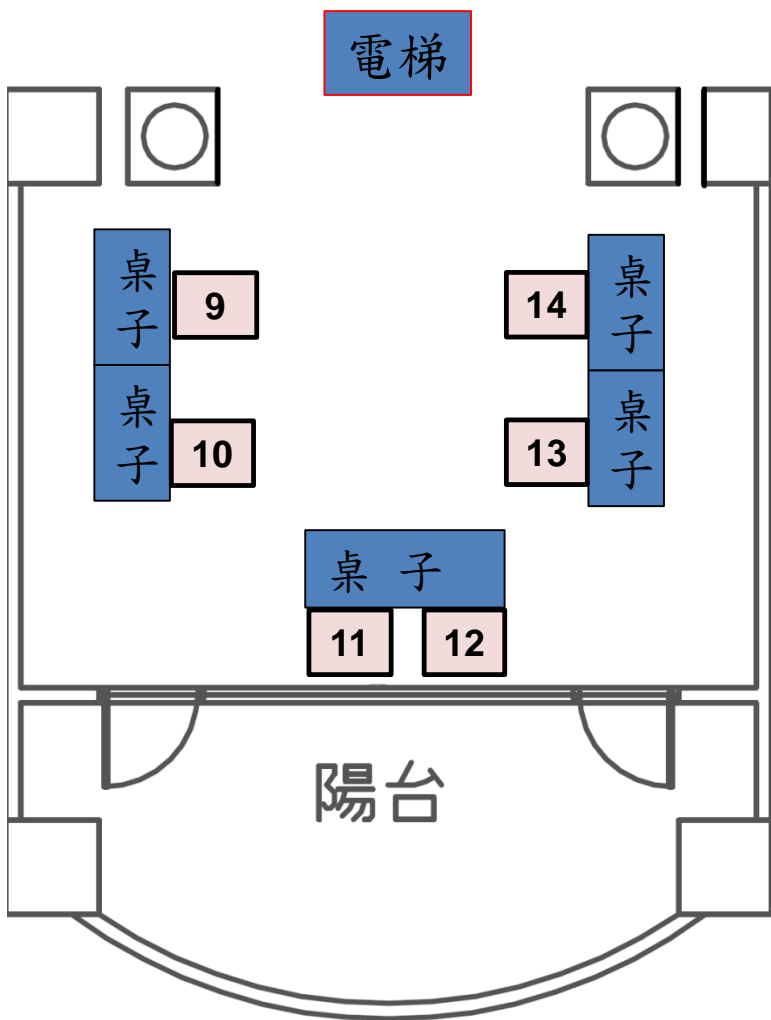

展示組別及位置圖(3F走廊)

電梯

314、315實驗室

305實驗室

316實驗室

303、304實驗室

317、318實驗室

301、302實驗室

組別	學號	姓名	指導老師	題目	
1	40543134	陳宗彥	簡銘伸	基於Docker資料分群模組	3F走廊
2	40443129	陳彥全	蔡柏祥	課堂翻譯系統	3F走廊
	40443132	陳毅叡			
3	40443117	林辰濤	蔡柏祥	機器人訓練中心	3F走廊
4	40543215	李承毓	黃世昌	會認人的機器嬰兒程式	3F走廊
	40543210	吳政翰			
5	40543212	吳聲和	張朝陽	手指彎曲復健追蹤系統	3F走廊
	40543216	李昀濤			
	40543218	李銘棠			
6	40543232	陳定宏	張朝陽	自動化視覺無人飛行器之應用	3F走廊
	40543220	尚彥臣			
7	40543201	李圓賓	江季翰	智慧農業感測網路	3F走廊
	40543236	陳廣祿			
	40543223	林家玄			
	40543250	蘇勇璋			
8	40543110	吳俊諺	江季翰	健康促進計畫	3F走廊
	40543112	吳富澤			
	40543118	李崇愷			

桌子
5
6

桌子
4
3
2
1

門廊頂部

綜三館3F

展示組別及位置圖(3F中庭)

組別	學號	姓名	指導老師	題目	
9	40543119	邦家瑜	陳國益	爬樓梯機器人	3F中庭
	40543153	蘇鈺歲			
	40543145	潘相銓			
	40543228	張明和			
10	40543148	賴俊維	陳國益	MR航空引擎	3F中庭
	40543204	謝寶萱			
	40543106	王宣融			
	40543211	吳崧禾			
11	40543124	林詠翔	鄭錦聰	人工智慧辨識回收桶	3F中庭
	40543111	吳哲豪			
	40543123	林俊佑			
	40543107	江文瑞			
12	40543202	徐珮軒	鄭錦聰	五子棋智慧系統	3F中庭
	40543205	尤鼎盛			
	40543206	王柏翔			
13	40543213	宋沛誠	簡銘伸	具物聯網之智慧道路監控系統	3F中庭
	40543214	李志祥			
14	40543225	洪偉程	簡銘伸	基於自動關鍵字分類和深度資訊搜尋對應於特定語言大數據的組合	3F中庭
	40543245	蔡昇哲			
	40543235	陳郁偉			

綜三館3F中庭

展示組別及位置圖(4F中庭)

組別	學號	姓名	指導老師	題目	
15	40543117	李牧融	徐元寶	載物小幫手	4F中庭
	40543146	蔡忠諺			
	40543122	林汶緯			
16	40543234	陳柏勳	黃建宏	機器學習之應用-影像辨識及癌症蛋白分類預測	4F中庭
	40543219	周岑恩			
17	40543238	黃浩東	鄭錦聰	探討CNN與Autoencoder深度學習特徵值的關聯與在機械零件辨識之應用	4F中庭
18	40543105	尤豐盛	鄭錦聰	聊天機器人	4F中庭
	40543139	曾國榮			
	40543130	張博堯			
19	40543227	翁松逸	徐元寶	VR機車引擎組裝教學	4F中庭
20	40543101	吳婕寧	鄭錦聰	交通路況偵測系統	4F中庭
	40543103	莊于欣			