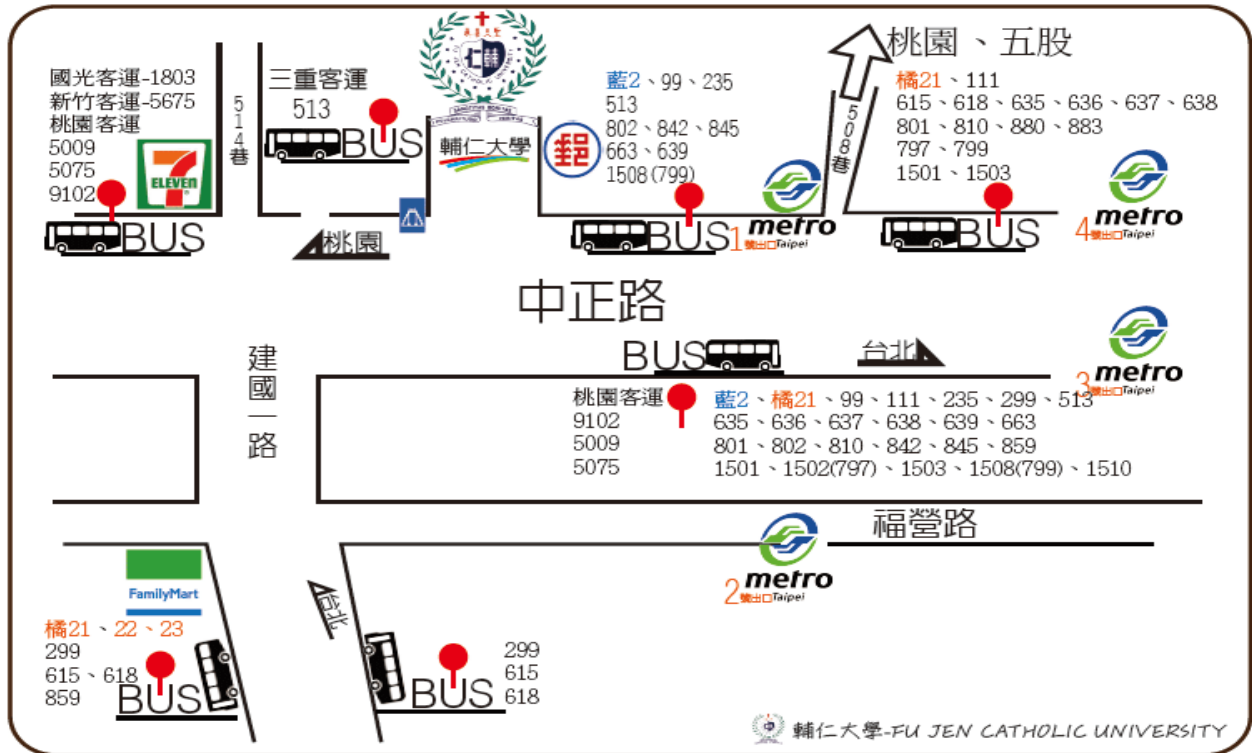

# 輔仁大學 AWS 雲創學院成立暨 AWS 研習營

活動場地：國璽樓一樓國際會議廳(MD152)

# 交通資訊

**交通方式 1**：搭乘「捷運新莊線」在輔大站下車，由正門進入輔大。

## 交通方式 2：

## 交通方式 3：

自行開車 (因校內停車位有限，建議來賓盡可能搭乘捷運前往)

輔仁大學交通位置圖

2012.03修訂