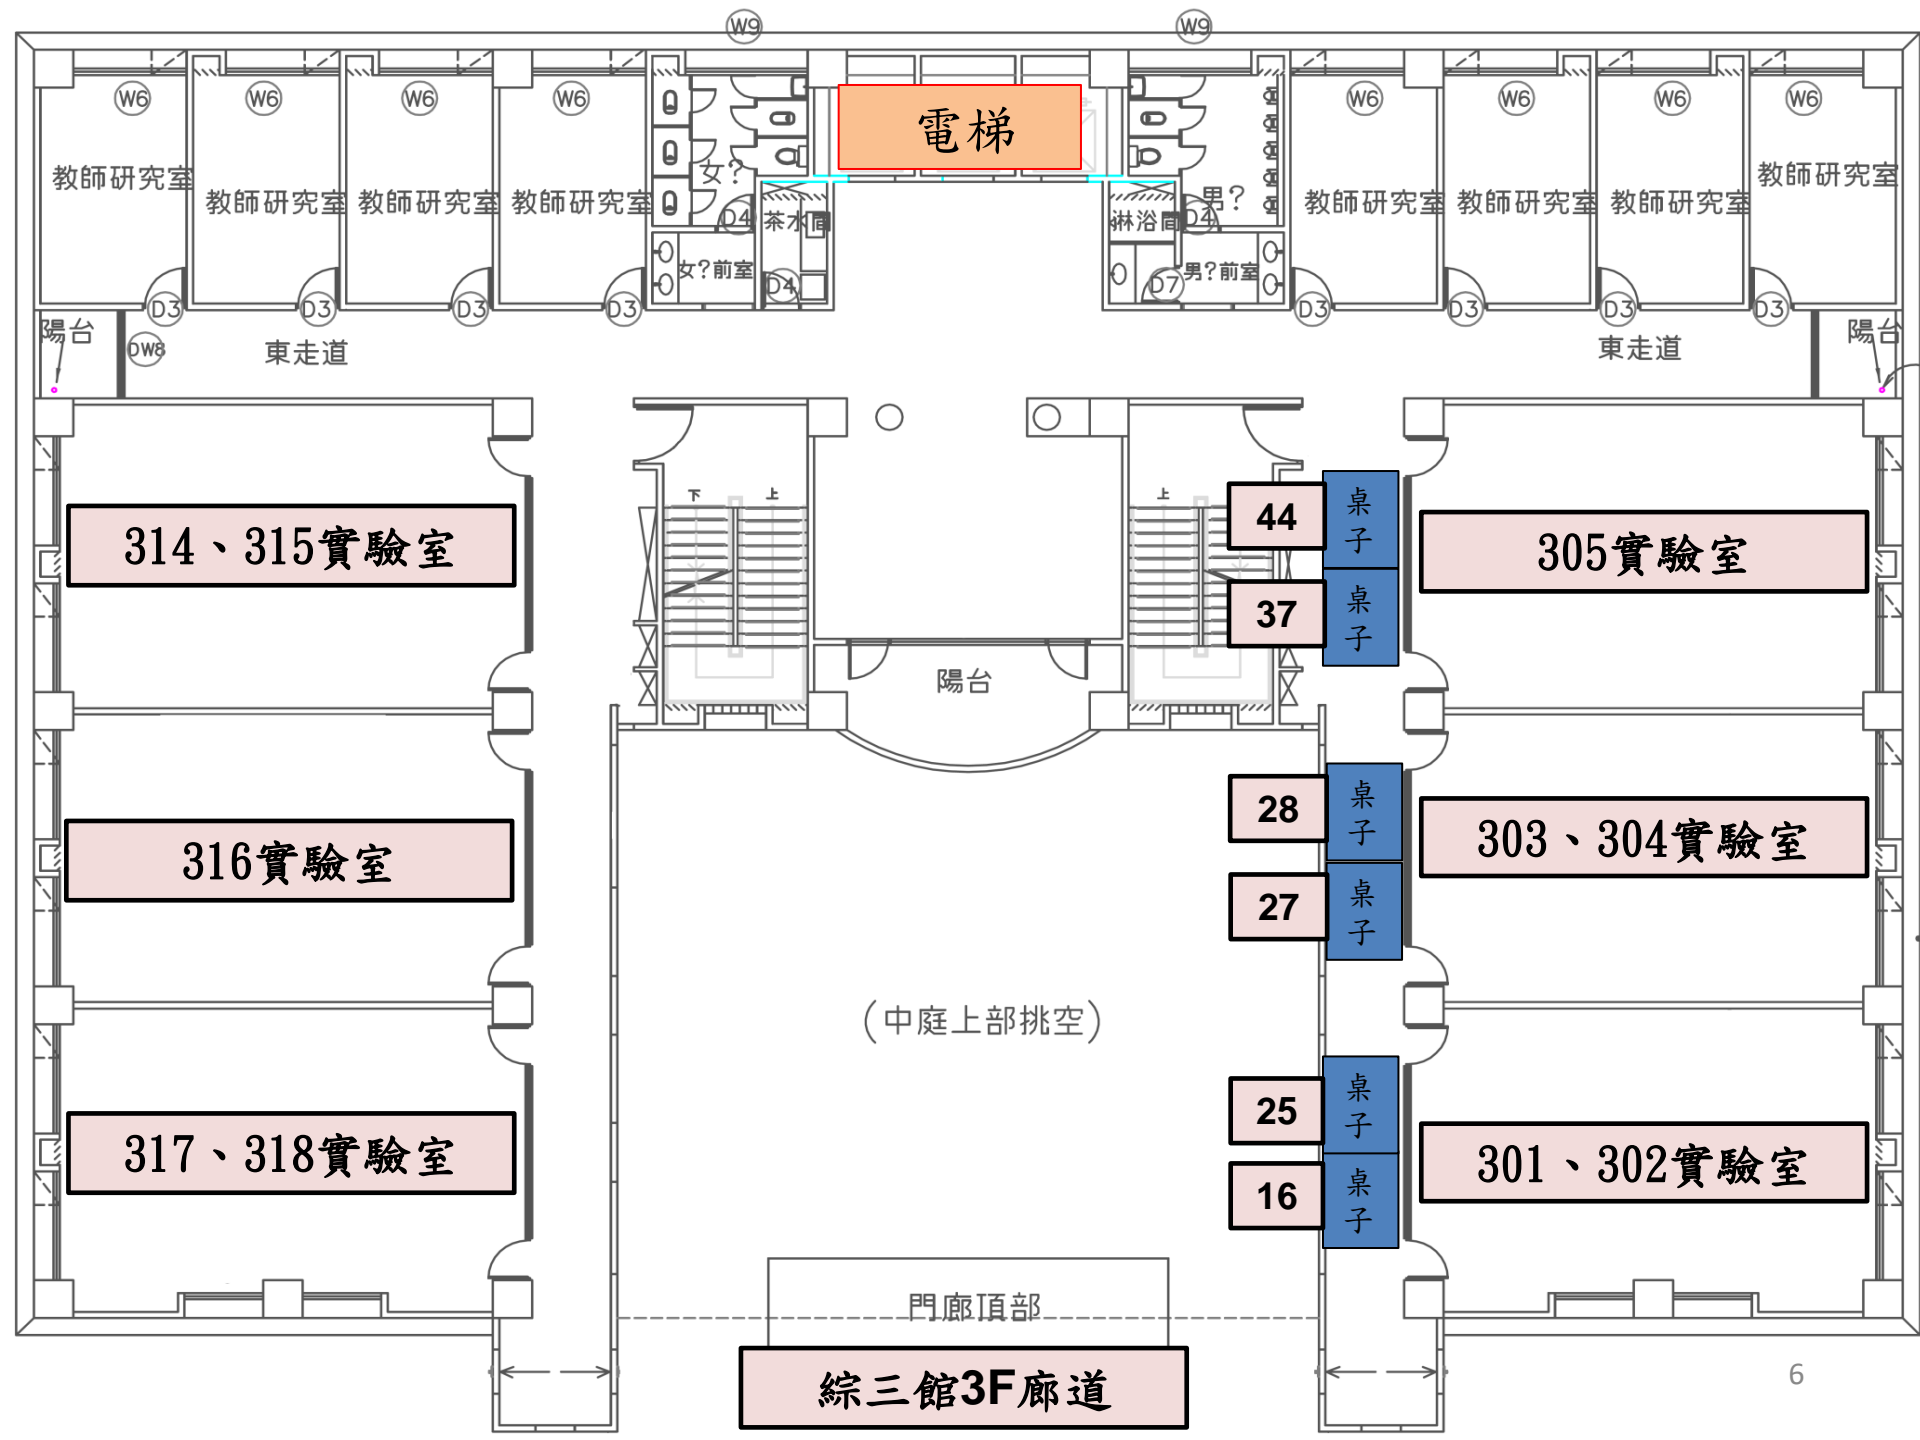

26

桌子

23

陽台

316實驗室

桌子

36

桌子

33

(中庭上部挑空)

305實驗室

303、304 實驗室

317、318實驗室

桌子

15

301、302實驗室

門廊頂部

綜三館3F廊道

電梯

教師研究室

教師研究室

教師研究室

教師研究室

女?前室

茶水間

淋浴間

男?前室

教師研究室

教師研究室

教師研究室

教師研究室

東走道