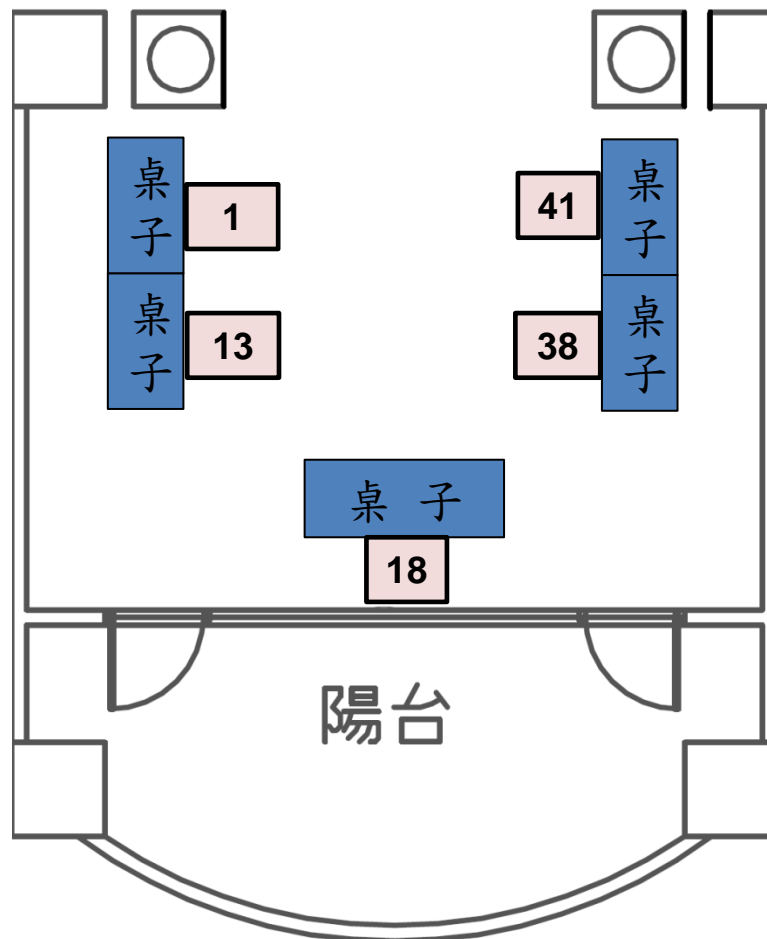

展示組別及位置圖(6F中庭)

電梯

綜三館6F中庭

展示組別及位置圖(5F中庭)

電梯

綜三館5F中庭

展示組別及位置圖(4F中庭)

電梯

綜三館4F中庭

展示組別及位置圖(3F中庭)

電梯

綜三館3F中庭

電梯

教師研究室

教師研究室

教師研究室

教師研究室

陽台

DW8

東走道

東走道

陽台

314、315實驗室

桌子