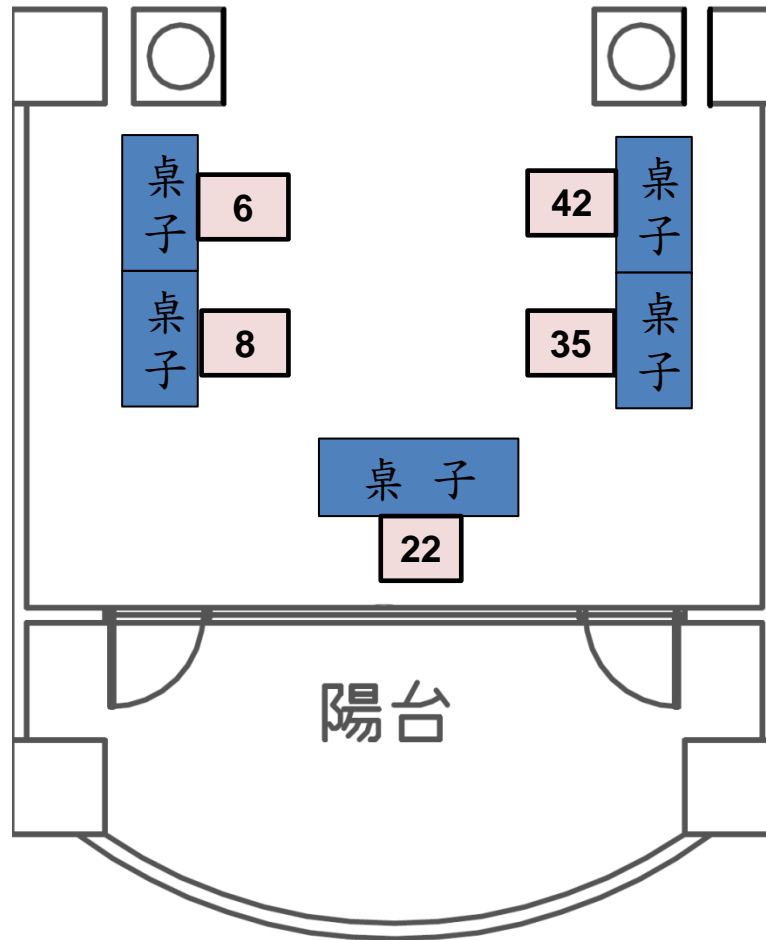

展示組別及位置圖(6F中庭)

電梯

綜三館6F中庭

展示組別及位置圖(5F中庭)

電梯

綜三館5F中庭

展示組別及位置圖(4F中庭)

電梯

綜三館4F中庭

展示組別及位置圖(3F中庭)

電梯

綜三館3F中庭

電梯

教師研究室

教師研究室

教師研究室

教師研究室

陽台

DW8

東走道

東走道

陽台

314、315實驗室

桌子